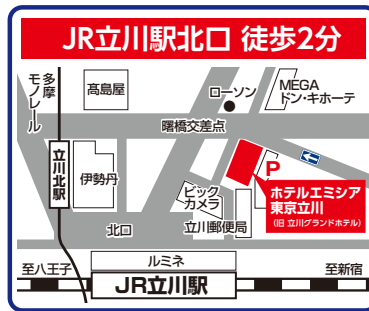

豊富な受験情報。今すぐ動き出そう!!

進学進路 相談会

中学・高校・
大学&専門学校
同時開催!!

※写真は昨年度の様子

2020年 **9月22日(火・祝)**
日時 第1部 10:00~13:00 第2部 13:30~16:30
会場 ホテルエミシア東京立川
 (旧 立川グランドホテル)

予約不要
無料

第33回 私立中学・高校合同進学受験相談会

- 第1部・第2部 参加予定校**
 - 錦城高等学校 ●佼成学園女子中学・高等学校
 - コロンビアインターナショナルスクール ●昭和第一学園高等学校
 - 自由学園・男子部・女子部・中等部・高等部 ●白梅学園高等学校
 - 西武学園文理中学・高等学校 ●聖望学園中学・高等学校 ●拓殖大学第一高等学校
 - 立川女子高等学校 ●鶴川高等学校 ●帝京八王子中学・高等学校
 - 東京家政大学附属女子中学・高等学校 ●東京純心女子中学校・高等学校
 - 東京都市大学付属中学・高等学校 ●日本学園中学・高等学校
 - 日本体育大学桜華中学・高等学校 ●堀越高等学校
 - 明治学院中学校・東村山高等学校 ●明法中学・高等学校 ●目白研心中学・高等学校
- 第1部 参加予定校**
 - 共立女子第二中学校高等学校 ●白梅学園清修中学校 ●聖徳学園中学・高等学校
 - 東亜学園高等学校 ●東海大学菅生高等学校・中等部 ●東洋女子高等学校
 - 日本航空高等学校 ●藤村女子中学高等学校 ●文化学園大学杉並中学・高等学校
 - 明星中学校・高等学校 ●山村学園高等学校
- 第2部 参加予定校**
 - 国立音楽大学附属中学・高等学校 ●啓明学園中学・高等学校
 - 駒澤学園女子中学・高等学校 ●東星学園中学・高等学校
 - 日本女子体育大学附属二階堂高等学校 ●日本大学鶴ヶ丘高等学校
- 資料参加予定校**
 - 大妻嵐山中学・高等学校 ●杉並学院高等学校 ●大東文化大学第一高等学校
 - 東京電機大学中学・高等学校 ●日本大学第二中学・高等学校
 - 函館ラサル中学・高等学校 ●明治大学中野八王子中学高等学校
 - 明治大学附属明治高等学校・中学校

合格の秘訣は圧倒的な情報量!!

私立中・高 都立校 大学・専門校
47 33 20 校 校 校

※学校(参加予定校)については変更の可能性がございますので予めご了承ください。また、時間帯等も変更になる場合もございますのでWebサイトでご確認の上ご来場ください。

※各ブースでのご相談の時間を制限させていただく場合がございます。

皆様の安全を守るための 感染症対策にご協力ください

事前に検温を行い、37度以上の熱がある方は来場をお控えください。

必ずマスクをご着用ください。

入場の際は時間帯別に人数制限を行います。お待ちいただく場合がございますのでご了承ください。

ご来場の際は1組2名様までとさせていただきます。

入口にて必ず手指消毒をお願いいたします。

主催:私学受験相談会/代々木進学ゼミナール/YSプロネット/一般社団法人 海外国内学校教育支援協会
 後援:全国私塾教育ネットワーク/立川市教育委員会
 お問い合わせは **TEL.042(544)5499**